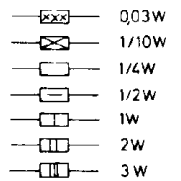

ZF/IF. AM 460kHz FM 10,7MHz
Gleichspannungsmessung mit Voltmeter Ri ≥ 20kΩ/V
D.C. VOLTAGE TEST WITH VOLTMETER Ri ≥ 20kΩ/V

Röhren-Fassung
(von unten)
TUBE SOCKET
(from below)

Meß-Buchse
(von oben)
TEST SOCKET
(from above)

AF126

Filter-Anschlüsse
(von unten)
IF-TRANSF CONNECTIONS
(from below)

Widerstände
RESISTORS

Stereo-Decoder
(MPX/1 9)

Kondensatoren
CAPACITORS

1p = 1MMF
1n = 0,001MF
1μ = 1MF

SABA

Kombinationstruhe
Schwarzwald Vollautomatic 14
Stereo