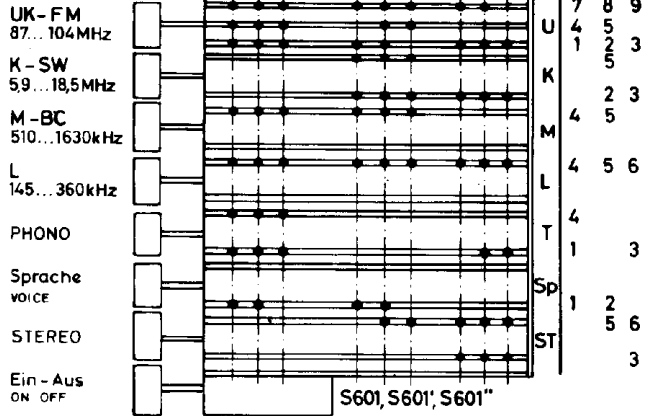

Änderungen vorbehalten!
SUBJECT TO ALTERATIONS!
Schwarzw. 14/ 140563

SABA - SERVICE-ORGANISATION

Printed in Western Germany VSO 483066350 T

1963/64

Druckastenaggregat
PUSH BUTTON ASSEMBLY

a = Arbeitskontakt/OPERATING CONTACT
r = Ruhekontakt/RESTING CONTACT

ZF/IF. AM 460kHz FM 10,7MHz
Gleichspannungsmessung mit Voltmeter Ri ≥ 20kΩ/V
D.C. VOLTAGE TEST WITH VOLTMETER Ri ≥ 20kΩ/V

Röhren-Fassung
(von unten)
TUBE SOCKET
(from below)

Meß-Buchse
(von oben)
TEST SOCKET
(from above)

AF126

Filter-Anschlüsse
(von unten)
IF-TRANSF CONNECTIONS
(from below)

Widerstände
RESISTORS

Stereo-Decoder
(MPX/1 9)

Kondensatoren
CAPACITORS

1p = 1MMF
1n = 0,001MF
1μ = 1MF

SABA

Kombinationstruhe
Schwarzwald Vollautomatic 14
Stereo