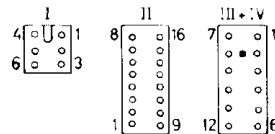

ZF/IF. AM 460kHz FM 10,7MHz
Gleichspannungsmessung mit Voltmeter Ri ≥ 20kΩ/V
D.C. VOLTAGE TEST WITH VOLTMETER Ri ≥ 20kΩ/V

Röhren-Fassung
(von unten)
TUBE SOCKET
(from below)

Meß-Buchse
(von oben)
TEST SOCKET
(from above)

AF126

Filter-Anschlüsse
(von unten)
IF-TRANSF CONNECTIONS
(from below)

Widerstände
RESISTORS

Stereo-Decoder
(MPX/1 9)

Kondensatoren
CAPACITORS

1p = 1MMF
1n = 0,001MF
1μ = 1MF

SABA

Kombinationstruhe
Schwarzwald Vollautomatic 14
Stereo