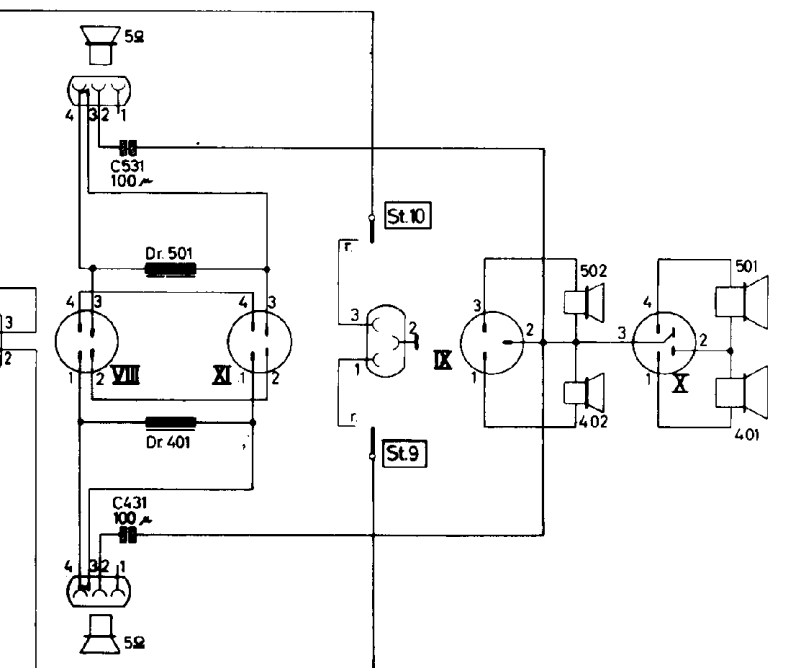

Änderungen vorbehalten!
SUBJECT TO ALTERATIONS!
Schwarzw. 14/ 140563

SABA - SERVICE-ORGANISATION

Printed in Western Germany VSO 483066350 T

1963/64

Druckastenaggregat
PUSH BUTTON ASSEMBLY

a = Arbeitskontakt/OPERATING CONTACT
r = Ruhekontakt/RESTING CONTACT

ZF/IF. AM 460kHz FM 10,7MHz
Gleichspannungsmessung mit Voltmeter Ri ≥ 20kΩ/V
D.C. VOLTAGE TEST WITH VOLTMETER Ri ≥ 20kΩ/V

Röhren-Fassung
(von unten)
TUBE SOCKET
(from below)

Meß-Buchse
(von oben)
TEST SOCKET
(from above)

AF126

Filter-Anschlüsse
(von unten)
IF-TRANSF CONNECTIONS
(from below)

Widerstände
RESISTORS

Stereo-Decoder
(MPX/1 9)

Kondensatoren
CAPACITORS

1p = 1MMF
1n = 0,001MF
1μ = 1MF

SABA

Kombinationstruhe
Schwarzwald Vollautomatic 14
Stereo