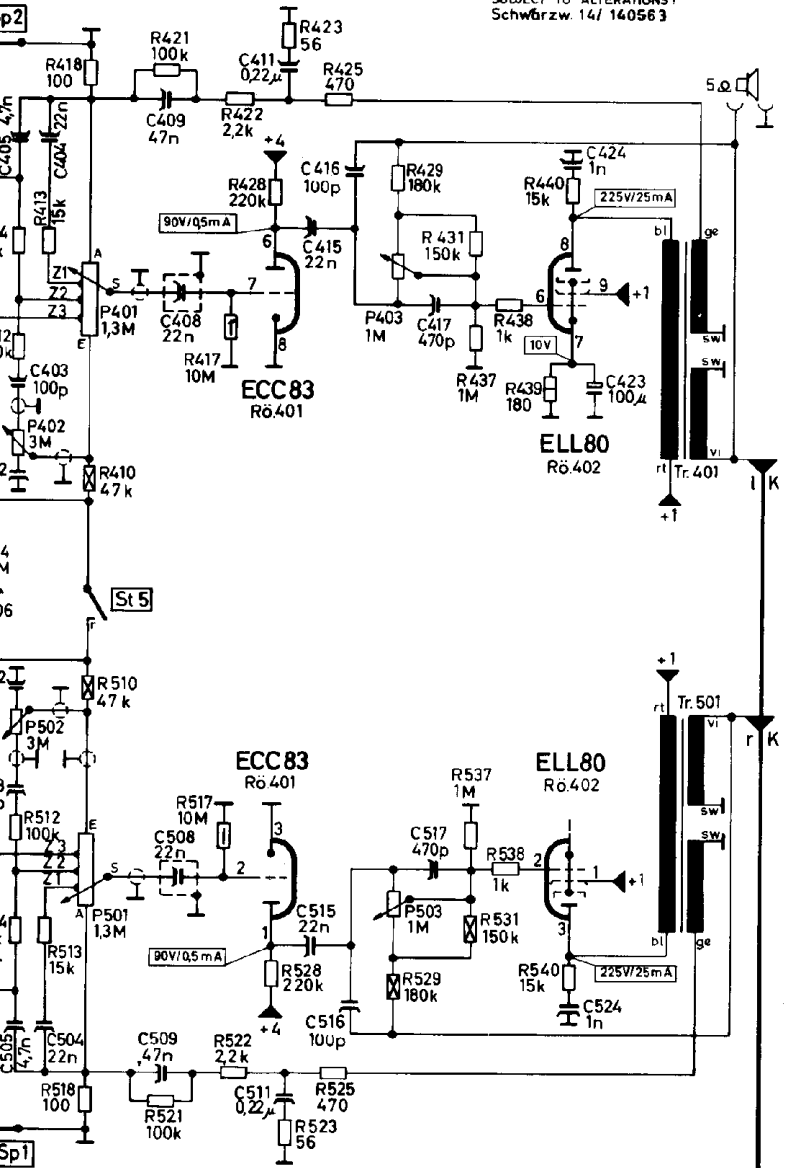

Änderungen vorbehalten!
SUBJECT TO ALTERATIONS!
Schwarzw. 14/ 140563

SABA - SERVICE-ORGANISATION

Printed in Western Germany VSO 483066350 T

1963/64

Druckastenaggregat
PUSH BUTTON ASSEMBLY

a = Arbeitskontakt/OPERATING CONTACT
r = Ruhekontakt/RESTING CONTACT

ZF/IF. AM 460kHz FM 10,7MHz
Gleichspannungsmessung mit Voltmeter Ri ≥ 20kΩ/V
D.C. VOLTAGE TEST WITH VOLTMETER Ri ≥ 20kΩ/V

Röhren-Fassung
(von unten)
TUBE SOCKET
(from below)

Meß-Buchse
(von oben)
TEST SOCKET
(from above)

AF126

Filter-Anschlüsse
(von unten)
IF-TRANSF CONNECTIONS
(from below)

Widerstände
RESISTORS

Stereo-Decoder
(MPX/1 9)

Kondensatoren
CAPACITORS

1p = 1MMF
1n = 0,001MF
1μ = 1MF

SABA

Kombinationstruhe
Schwarzwald Vollautomatic 14
Stereo